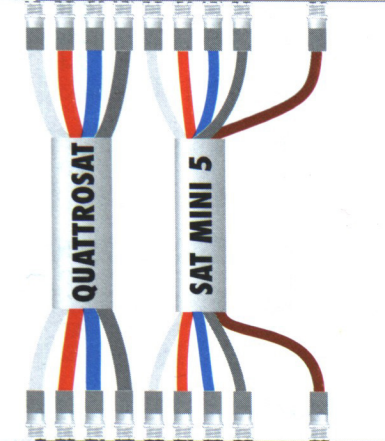

AUF EINEN BLICK...

DIGITALTAUGLICHE SAT-KABEL FÜR STRUKTURIERTE SAT-VER- KABELUNG

INKA® 99

INKA® 85